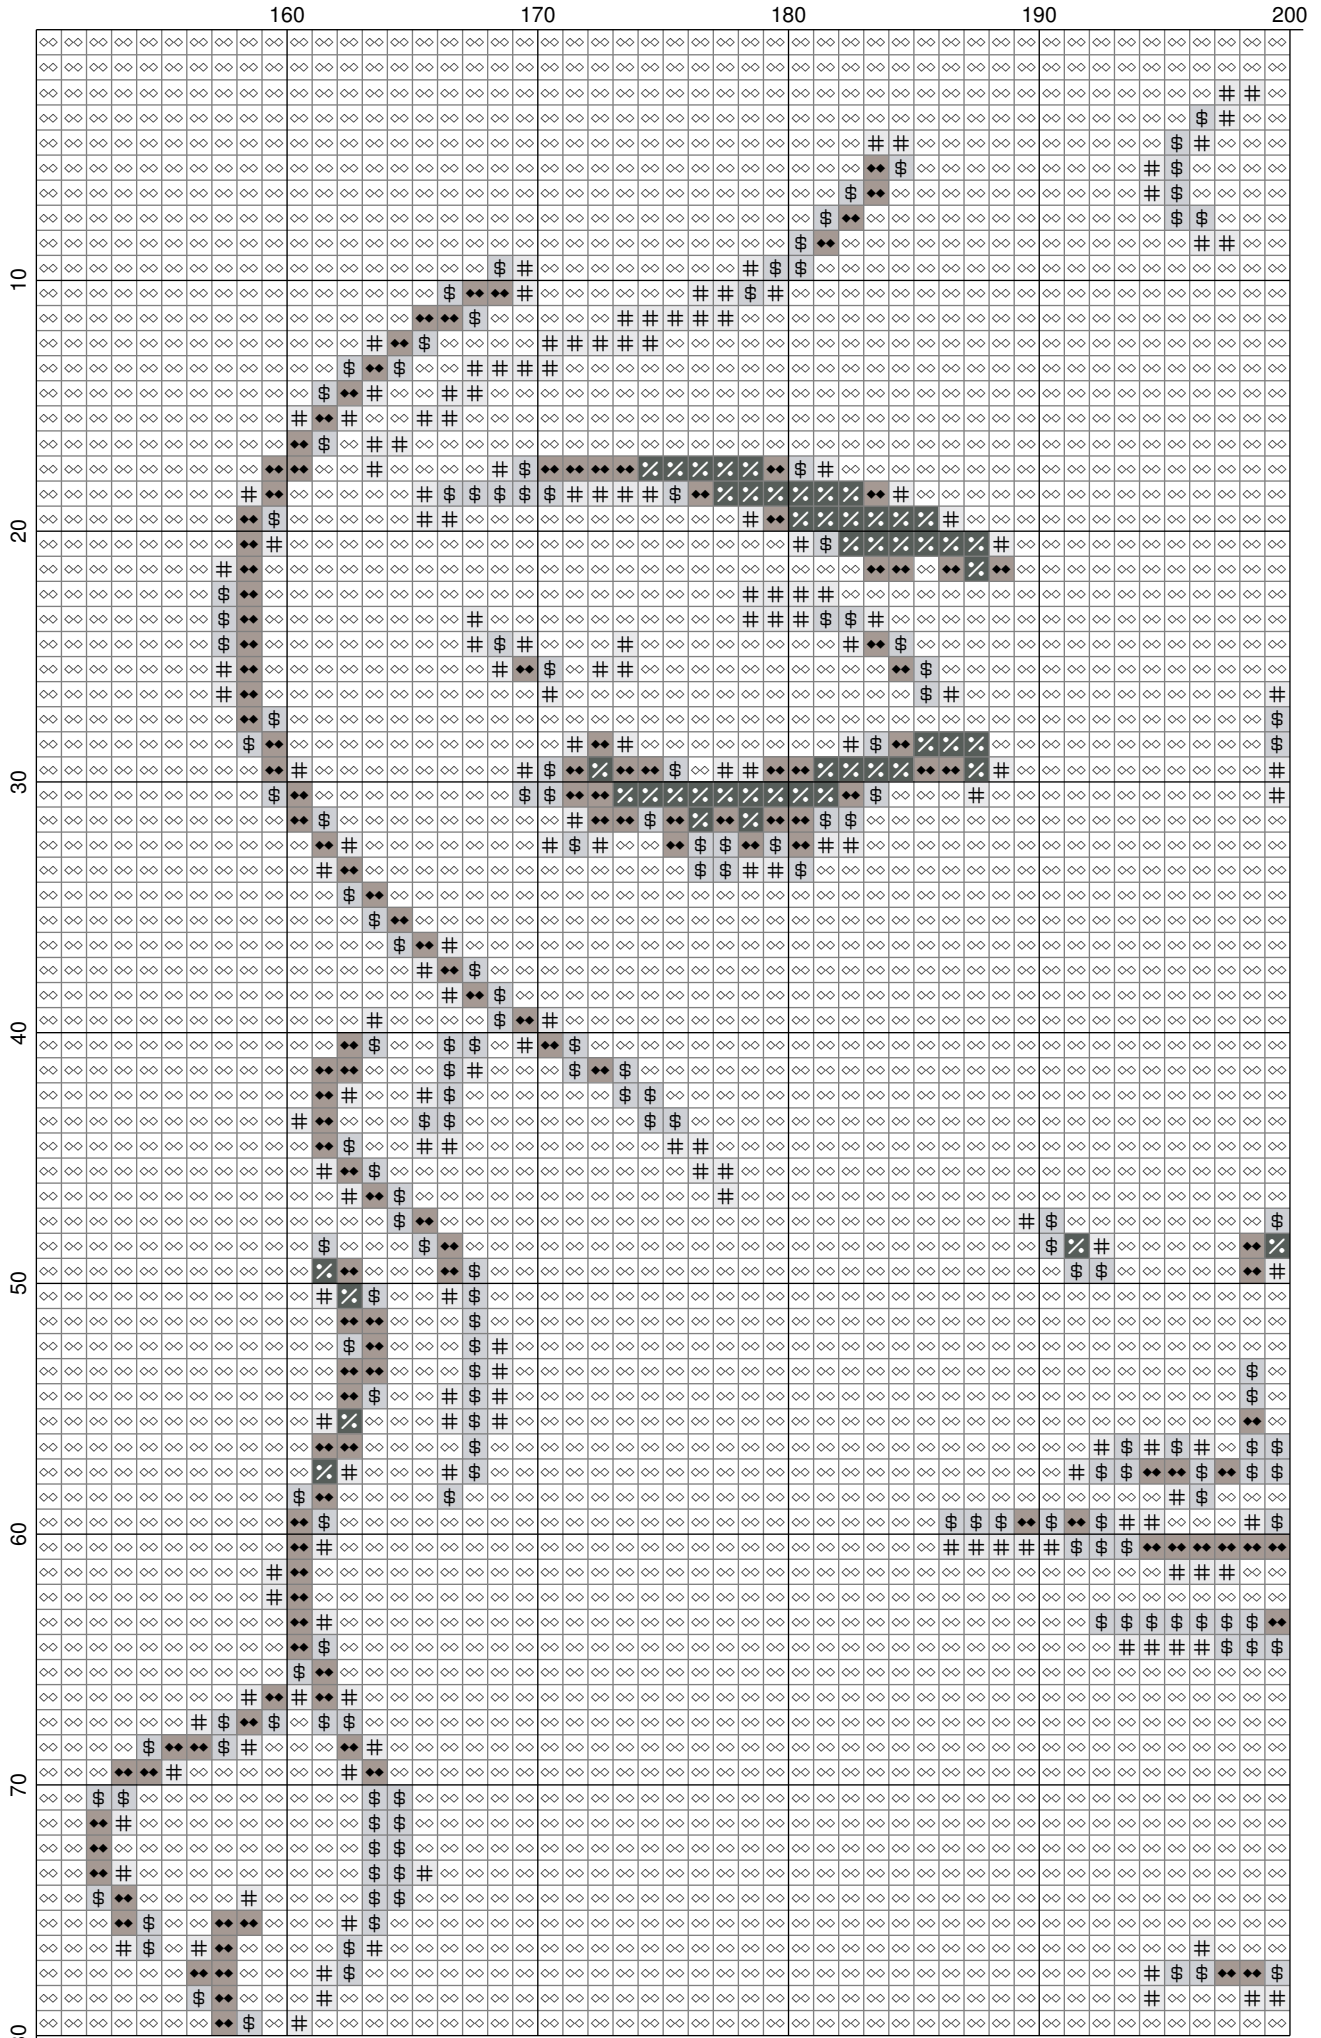

◇◇		0415 Белый (80726)
◆◆		0673 Серый (3142)
##		3231 Бледный серый (1968)
⌘		3255 Светлый серый (2295)
⌘		3259 Серо-зеленый (1869)

* Карта цветов приведена для нитей марки «Гамма»

** В скобках после названия цвета указано количество крестов, выполняемых данным цветом